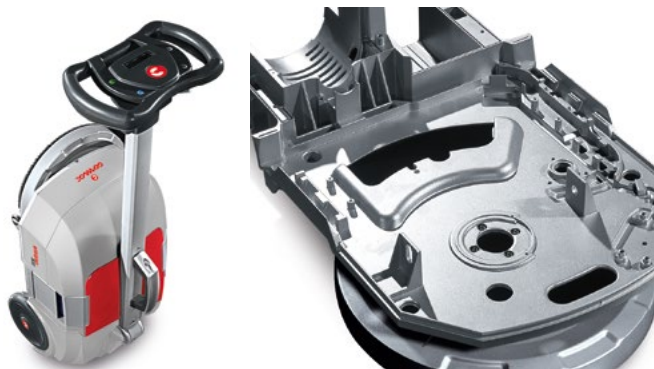

Dizajnirana da se prilagodi operateru radi komfora i bezbednosti

Rezervoar za otpadnu tečnost

Rezevoar tečnosti za pranje

Guma usisne papuče obezbeđuje izuzetne performanse sušenja, čak i kada se čiste masne tečnosti, koje se najčešće mogu naći na podu profesionalne kuhinje ili restorana

Okvir i glava četke su napravljeni od aluminijum sa anti-korozivnim svojstvima

VISPA XS TECHNOLOGIJE

Čvrsta i lagana

Sa materijalima kao što je aluminijum za osnovu i šasiju, Vispa XS je čvrsta i lagana, što omogućava manje opterećenja na operatera prilikom upotrebe i transporta, čak i kada se nosi i spušta stepenice u zgradama bez lifta. Jednom preklopljena, mašina se može nositi lako sa ručkom na kontrolnom stubu. Dva velika točka omogućavaju da povučete mašinu kao kolica.