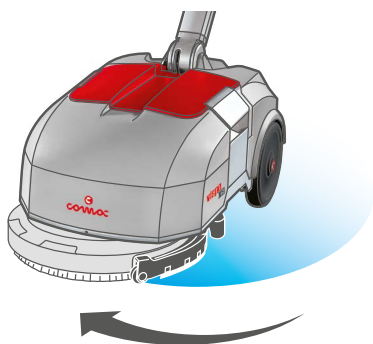

BRZO PUNJENJE

Vispu XS možete koristiti više puta u jednom danu.

MAKSIMALNA SNAGA

Konstantna snaga tokom čišćenja.

NISKI TROŠKOVI NAKNADA I ODRŽAVANJA

Ciklus dubokog pražnjenja i punjenja.

RUČNI PUNJAČ BATERIJE

Dopušta Vam punjenje bilo gde, bez gubitka vremena.

PARABOLIČNA USISNA PAPUČA ZA PERFEKTNO ČIŠĆENJE I SUŠENJE, U BILO KOM PRAVCU

Inovativna rotaciona glava opremljena je paraboličnom usisnom papučom koja kontinuirano prati smer mašine, zbog savršenog rezultata čišćenja i sušenja u bilo kom pravcu, čak i u najnepristupačnijim uglovima.

Prodavnice

Veliki tržni centri
na više nivoa

Transport

Poboljšava higijenu poda

Četka je bočno pomerena u odnosu na kućište mašine, radi savršenog čišćenja duž zidova i osigurava da se celokupna površina u prostoriji higijenski opere