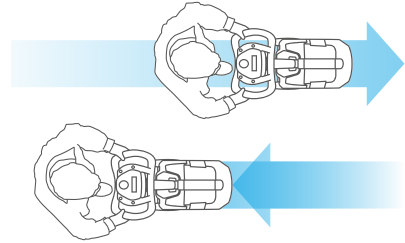

Čišćenje unapred i unazad