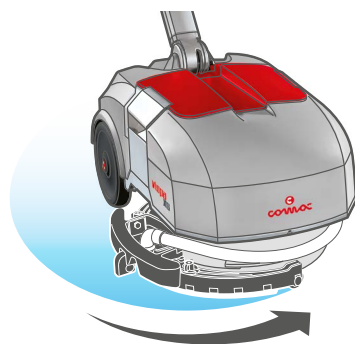

BRZO PUNJENJE

Vispu XS možete koristiti više puta u jednom danu.

MAKSIMALNA SNAGA

Konstantna snaga tokom čišćenja.

NISKI TROŠKOVI NAKNADA I ODRŽAVANJA

Ciklus dubokog pražnjenja i punjenja.

RUČNI PUNJAČ BATERIJE

Dopušta Vam punjenje bilo gde, bez gubitka vremena.

PARABOLIČNA USISNA PAPUČA ZA PERFEKTNO ČIŠĆENJE I SUŠENJE, U BILO KOM PRAVCU

Inovativna rotaciona glava opremljena je paraboličnom usisnom papučom koja kontinuirano prati smer mašine, zbog savršenog rezultata čišćenja i sušenja u bilo kom pravcu, čak i u najnepristupačnijim uglovima.

Prodavnice

Veliki tržni centri
na više nivoa

Transport

Poboljšava higijenu poda

Četka je bočno pomerena u odnosu na kućište mašine, radi savršenog čišćenja duž zidova i osigurava da se celokupna površina u prostoriji higijenski opere