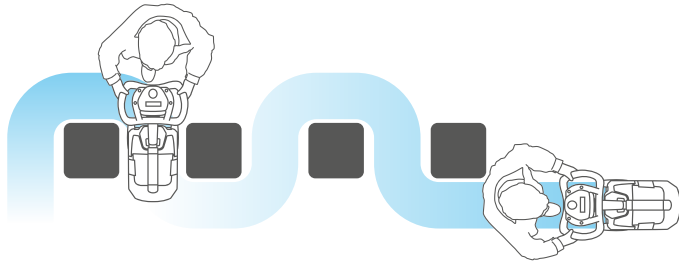

Prodavnice

Veliki tržni centri
na više nivoa

Transport

Poboljšava higijenu poda

Četka je bočno pomerena u odnosu na kućište mašine, radi savršenog čišćenja duž zidova i osigurava da se celokupna površina u prostoriji higijenski opere