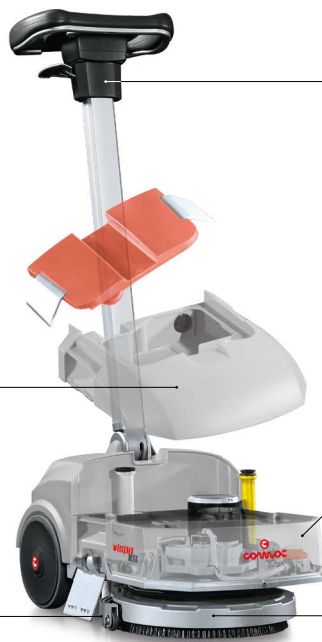

Dopušta Vam punjenje bilo gde, bez gubitka vremena.

PARABOLIČNA USISNA PAPUČA ZA PERFEKTNO ČIŠĆENJE I SUŠENJE, U BILO KOM PRAVCU

Inovativna rotaciona glava opremljena je paraboličnom usisnom papučom koja kontinuirano prati smer mašine, zbog savršenog rezultata čišćenja i sušenja u bilo kom pravcu, čak i u najnepristupačnijim uglovima.

Prodavnice

Veliki tržni centri
na više nivoa

Transport

Poboljšava higijenu poda

Četka je bočno pomerena u odnosu na kućište mašine, radi savršenog čišćenja duž zidova i osigurava da se celokupna površina u prostoriji higijenski opere

Slalom čišćenje

Čišćenje unapred i unazad

Vispa XS je savršena za restorane, efikasno čisti i bez napora ispod stolova i stolica, jer pere i suši i kada se kreće unazad.

Vispa XS se brzo i lako rastavlja, pa čak i neiskusni operater je može očistiti za vrlo kratko vreme. Rezervoari se skidaju bez napora i bez alata. Dopunjavanje čistom vodom i čišćenje prljave vode iz rezervoara uopšte ne zahteva puno vremena, kao ni čišćenje filtera tečnosti za pranje, ni creva usisne papuče. Pojednostavljeno održavanje mašine omogućava da se održavanje vrši redovno, jer traje samo nekoliko minuta. Ispravno svakodnevno održavanje mašine sprečava stvaranje buđi i neprijatnih mirisa unutar mašine.

Dizajnirana da se prilagodi operateru radi komfora i bezbednosti

Rezervoar za otpadnu tečnost

Rezevoar tečnosti za pranje

Guma usisne papuče obezbeđuje izuzetne performanse sušenja, čak i kada se čiste masne tečnosti, koje se najčešće mogu naći na podu profesionalne kuhinje ili restorana